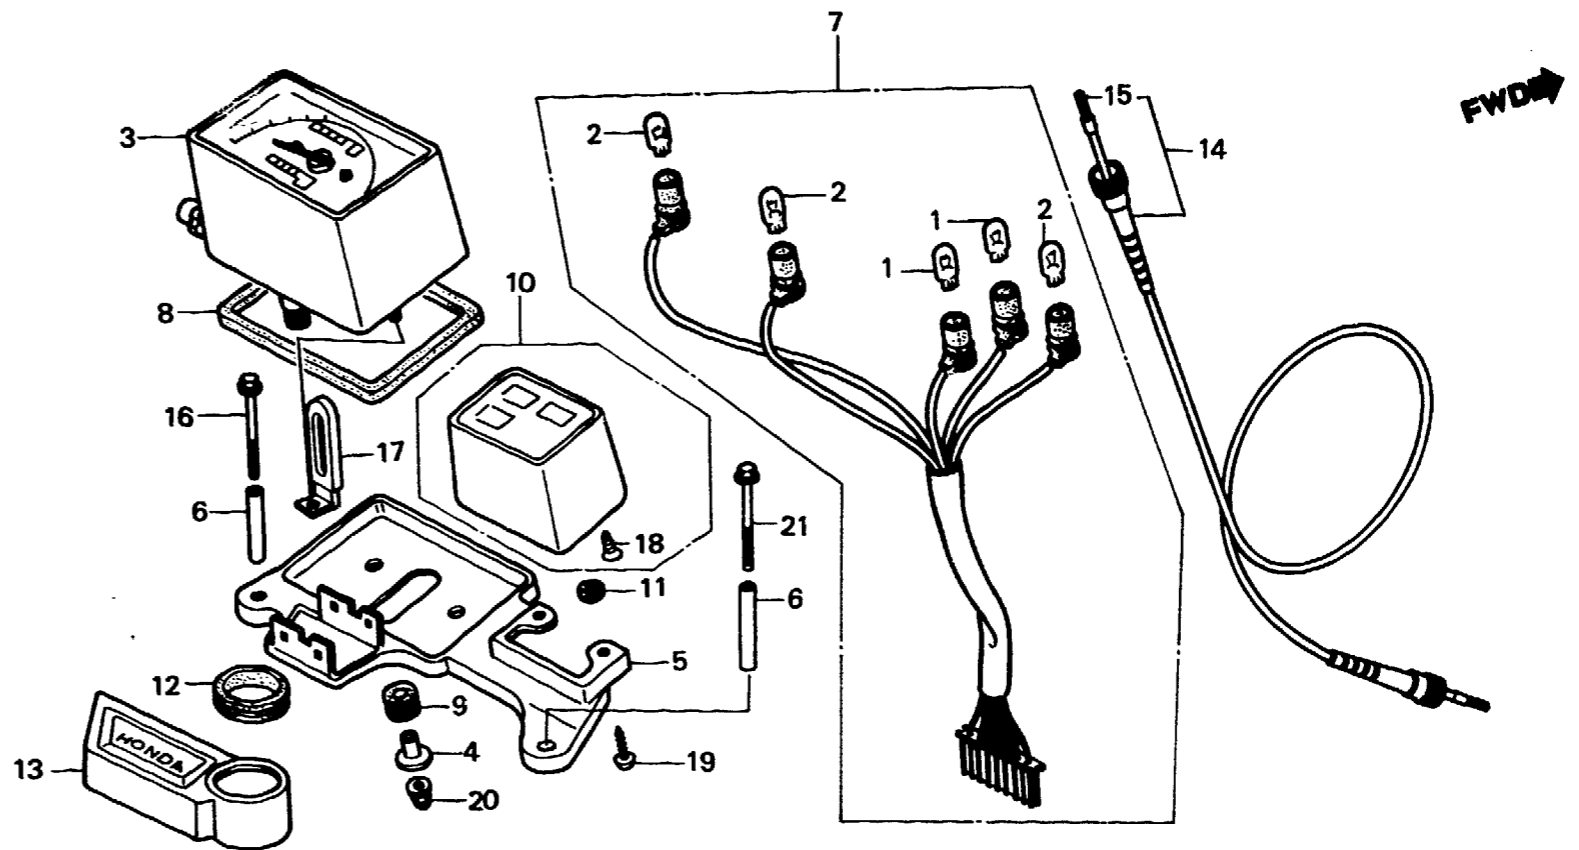

G 11

F-2

**Meter
(CM)**

**Compteurs
(CM)**

**Messer
(CM)**

**Medidor
(CM)**

BMG2-12A

Service item	F.R.T.	Ref. No.	Part No.	Description	Reqd. No. XL600						Serial No.	Area code
					Rd	Ld	Re	Le	Rf	Lf		
		14	44830-MG2-000	CABLE ASSY., SPEEDOMETER	1		1		1			CM
		15	44831-MG2-000	CABLE, INNER	1		1		1			CM
		16	90102-MG2-000	BOLT-WASHER, 6X45		1			1			CM
		17	91406-671-000	CLIP, WIRE HARNESS					1			CM
		18	93901-14120	SCREW, TAPPING, 4X8			1		1			CM
		19	93901-34520	SCREW, TAPPING, 4X20			2		2			CM
		20	94021-06000-0S	NUT, CAP, 6MM			2					CM
			94021-06070-0S	NUT, CAP, 6MM					2			CM
		21	96000-06045-07	BOLT, FLANGE, 6X45		1			1			CM