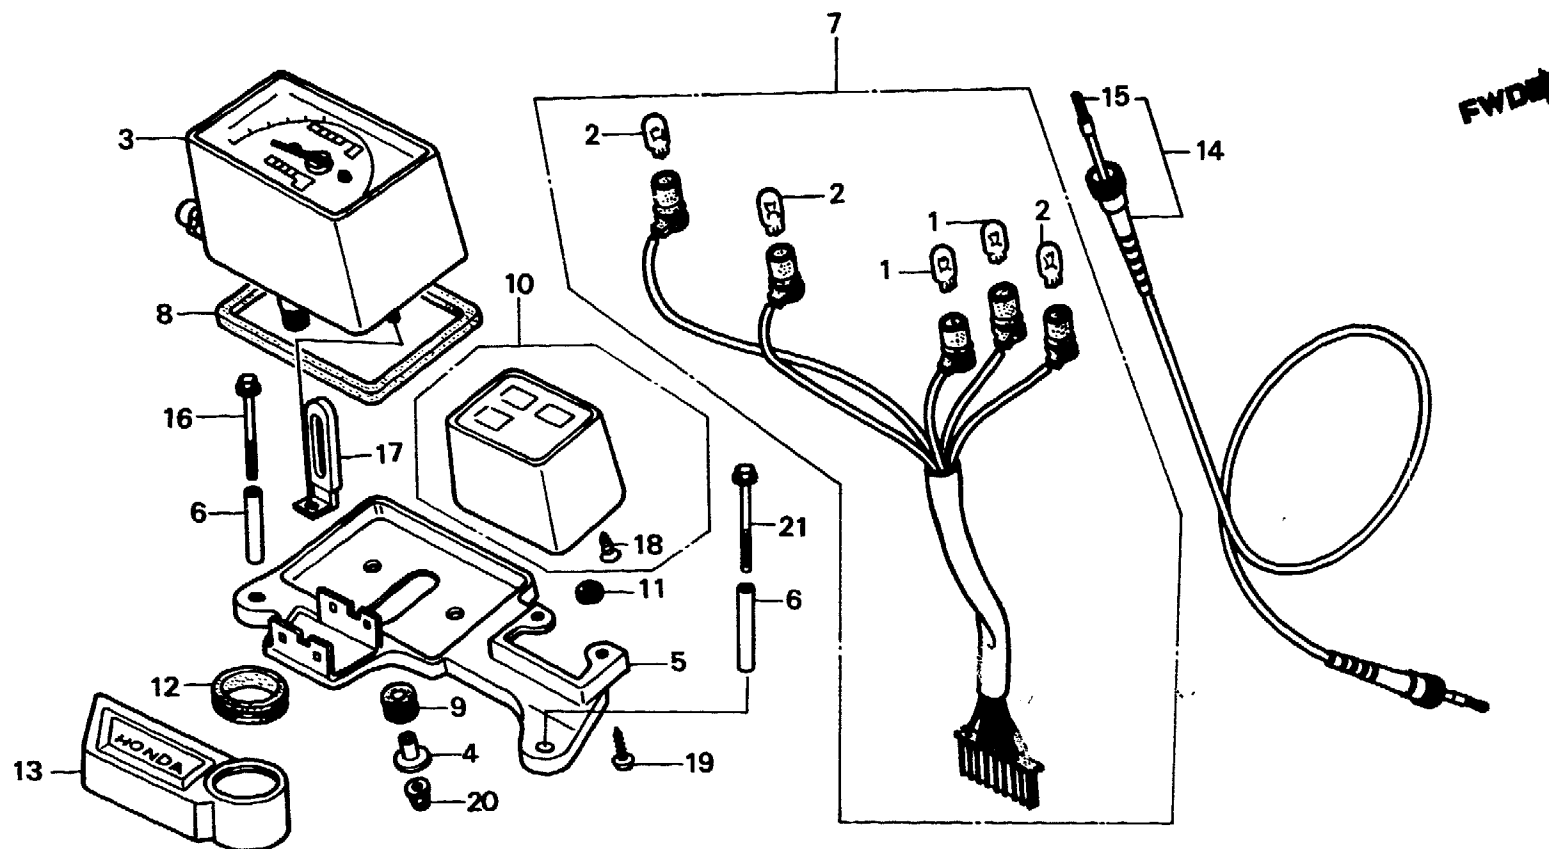

G 10

F-2

**Meter
(CM)**

**Compteurs
(CM)**

**Messer
(CM)**

**Medidor
(CM)**

BMG2-12A

Service item	F.R.T.	Ref. No.	Part No.	Description	Reqd. No. XL600						Serial No.	Area code
					Rd	Ld	Re	Le	Rf	Lf		
BULB, WEDGE BASE (ONE OR ALL)	0.2	1	34908-GA7-701	BULB, WEDGE BASE (12V3.4W)	2		2		2			CM
		2	34908-MB9-871	BULB, WEDGE BASE (12V 1.7W NIPPON SEIKI)	3		3		3			CM
• SPEEDOMETER ASSY. • STAY, METER • SOCKET COMP. • CASE ASSY., PILOT • CABLE ASSY., SPEEDOMETER CABLE, INNER	0.1	3	37200-MG2-721	SPEEDOMETER ASSY.	1		1		1			CM
		4	37206-471-000	COLLAR, METER SETTING	2		2		2			CM
		5	37212-MG2-670	STAY, METER	1		1		1			CM
		6	37213-MG2-000	COLLAR, METER STAY	2		2		2			CM
		7	37226-MG2-671	SOCKET COMP.	1		1		1			CM
		8	37242-MG2-000	CUSHION, SPEEDOMETER	1		1		1			CM
		9	37243-MG2-000	RUBBER, SPEEDOMETER MOUNTING	2		2		2			CM
		10	37300-MC4-671	CASE ASSY., PILOT	1		1		1			CM
		11	37301-MG2-671	RUBBER, PILOT CASE	2		2		2			CM
		12	37312-KB7-008	GROMMET, COMBINATION SWITCH	1		1		1			CM
		13	37622-MG2-000	COVER, IGNITION SWITCH	1		1		1			CM

G 11

F-2

**Meter
(CM)**

**Compteurs
(CM)**

**Messer
(CM)**

**Medidor
(CM)**

BMG2-12A

Service item	F.R.T.	Ref. No.	Part No.	Description	Reqd. No. XL600						Serial No.	Area code
					Rd	Ld	Re	Le	Rf	Lf		
		14	44830-MG2-000	CABLE ASSY., SPEEDOMETER	1		1		1			CM
		15	44831-MG2-000	CABLE, INNER	1		1		1			CM
		16	90102-MG2-000	BOLT-WASHER, 6X45		1			1			CM
		17	91406-671-000	CLIP, WIRE HARNESS					1			CM
		18	93901-14120	SCREW, TAPPING, 4X8			1		1			CM
		19	93901-34520	SCREW, TAPPING, 4X20			2		2			CM
		20	94021-06000-0S	NUT, CAP, 6MM			2					CM
			94021-06070-0S	NUT, CAP, 6MM					2			CM
		21	96000-06045-07	BOLT, FLANGE, 6X45		1			1			CM