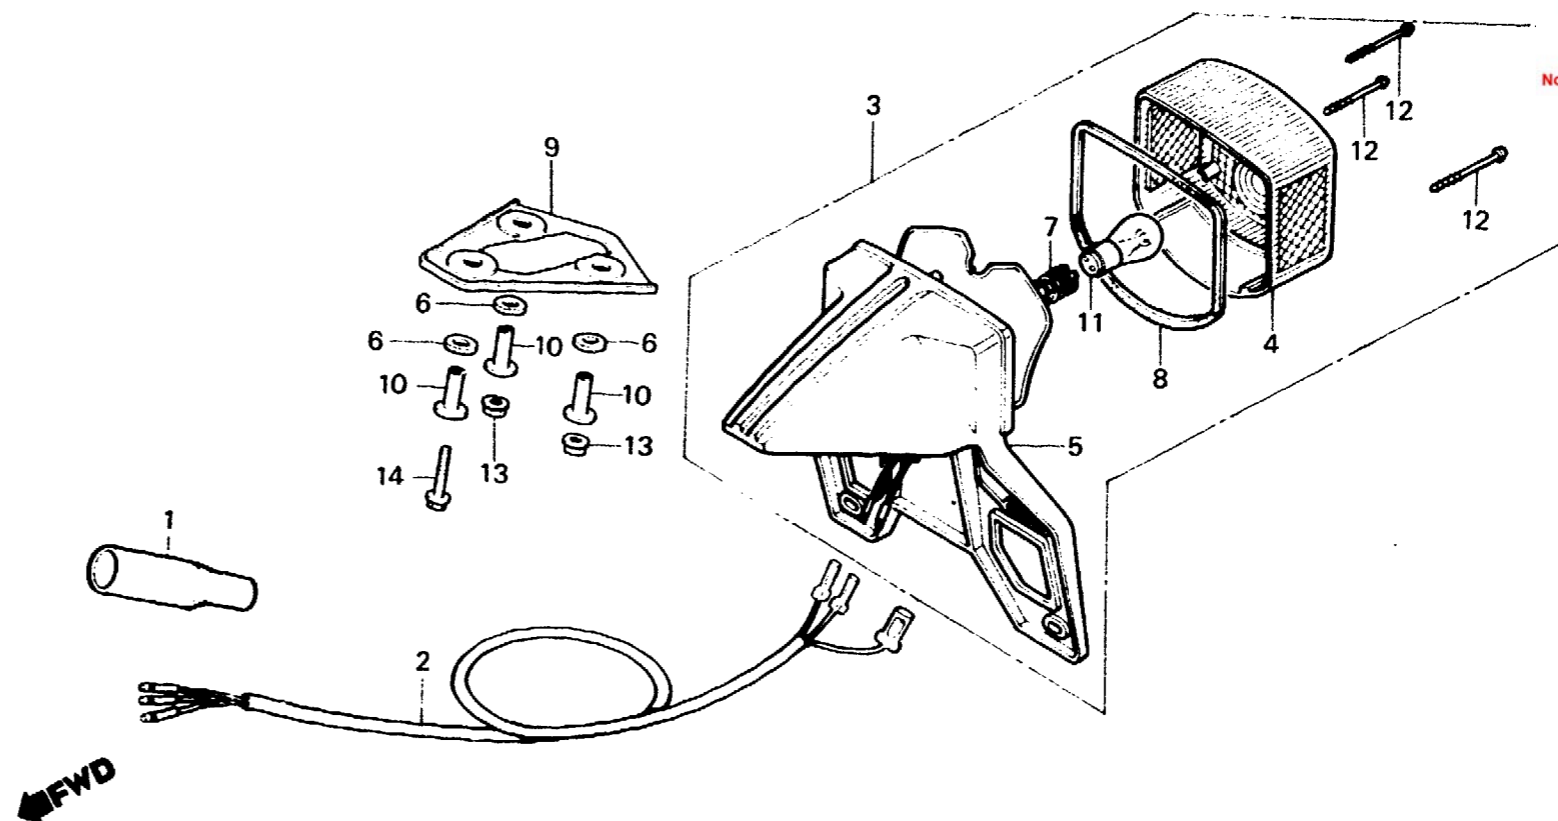

2-E15

F-23

**Taillight (XL500Sz,SA,
SB-CM,DK,DM,E,F,SA,U)**

**Feu arrière (XL500Sz,SA,
SB-CM,DK,DM,E,F,SA,U)**

**Rücklicht (XL500Sz,SA,
SB-CM,DK,DM,E,F,SA,U)**

**Luz trasera (XL500Sz,SA,
SB-CM,DK,DM,E,F,SA,U)**

B435-25

Service item	F.R.T.	Ref. No.	Part No.	Description	Reqd. No.				Serial No.	Area code
					Sz	XL500 SA	SA	Rc		
			34906-329-671	BULB, STOP & TAILLIGHT (6V32/3CP)	1	1	1		CM	
			34905-149-611	BULB, STOP & TAILLIGHT (LOCAL PURCHASE)		1	1		E	
		12	90147-428-003	SCREW, TAPPING, 4X75	3	3	3		F CM,DK,DM,SA,U	
						3	3		E	
		13	94050-06000	NUT, FLANGE, 6MM	2	2	2		F CM,DK,DM,SA,U	
						2	2		E	
		14	95700-06028-00	BOLT, FLANGE, 6X28	1	1	1		F CM,DK,DM,SA,U	
						1	1		E	
							1		F