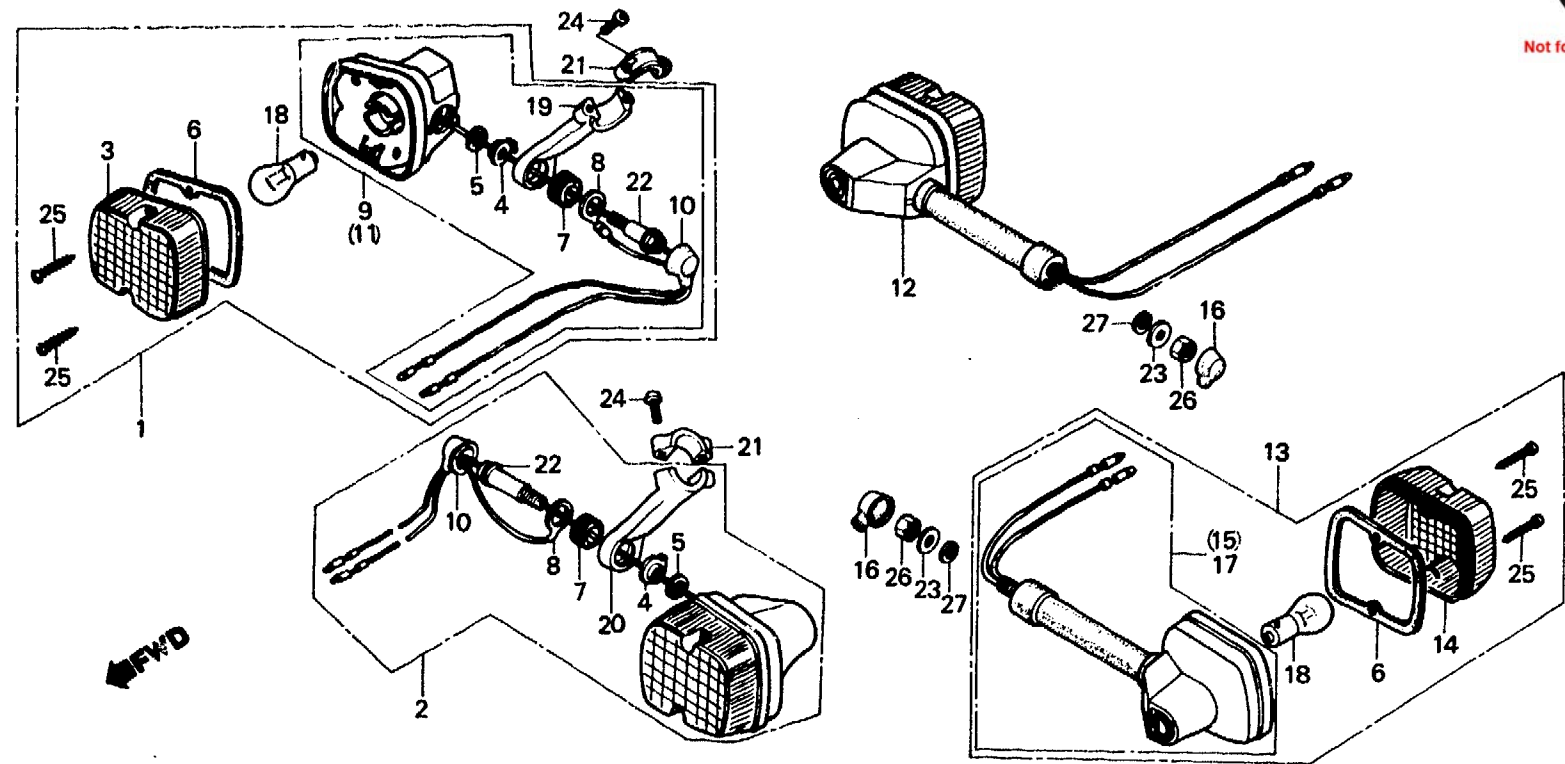

**2-E6**

**F-22-3**

**Winker  
(XL500Rc-B,E,F,IT,SD)**

**Clignotant  
(XL500Rc-B,E,F,IT,SD)**

**Blinker  
(XL500Rc-B,E,F,IT,SD)**

**Luz intermitente  
(XL500Rc-B,E,F,IT,SD)**

BMC4-28

Service item	F.R.T.	Ref. No.	Part No.	Description	Reqd. No. XL500				Serial No.	Area code
					Sz	SA	SA	Rc		
WINKER SET (ADD 0.1 FOR EACH.) INC. RELATIVE PART (EXC. RELATED PARTS BELOW) BULB (WHEN SERVICING COMP., UNIT, F.R.T. IS 0.2.)	0.2	1	33300-MC4-600	WINKER SET, R. FR.					1	B,E,F,IT,SD
		2	33350-MC4-600	WINKER SET, L. FR.					1	B,E,F,IT,SD
	0.1	3	33402-428-671	LENS, WINKER					2	B,E,F,IT,SD
		4	33404-437-000	STOPPER, FR. WINKER					2	B,E,F,IT,SD
		5	33406-428-003	SEAL, GASKET					2	B,E,F,IT,SD
		6	33407-428-003	GASKET, LENS					4	B,E,F,IT,SD
		7	33408-KB7-000	RUBBER, FR. WINKER MOUNTING					2	B,E,F,IT,SD
		8	33415-428-010	CORD, WINKER EARTH					2	B,E,F,IT,SD
		9	33420-MC4-600	BASE COMP., R. FR. WINKER					1	B,E,F,IT,SD
		10	33425-KB7-000	COVER, WINKER CORD					2	B,E,F,IT,SD
		11	33470-MC4-600	BASE COMP., L. FR. WINKER					1	B,E,F,IT,SD
		12	33500-MC4-600	WINKER SET, R. FR. WINKER					1	B,E,F,IT,SD

**2-E8**

**F-22-3**

**Winker  
(XL500Rc-B,E,F,IT,SD)**

**Clignotant  
(XL500Rc-B,E,F,IT,SD)**

**Blinker  
(XL500Rc-B,E,F,IT,SD)**

**Luz intermitente  
(XL500Rc-B,E,F,IT,SD)**

BMC4-28

Service item	F.R.T.	Ref. No.	Part No.	Description	Reqd. No.				Serial No.	Area code
					Sz	SA	Sp	Rc		
		24	93500-05016-0A	SCREW, PAN, 5X16				4		B,E,F,IT,SD
		25	93901-24610	SCREW, TAPPING, 4X25				8		B,E,F,IT,SD
		26	94001-10000-0S	NUT, HEX., 10MM				2		B,E,F,IT,SD
		27	94111-10700	WASHER, SPRING, 10MM				2		B,E,F,IT,SD