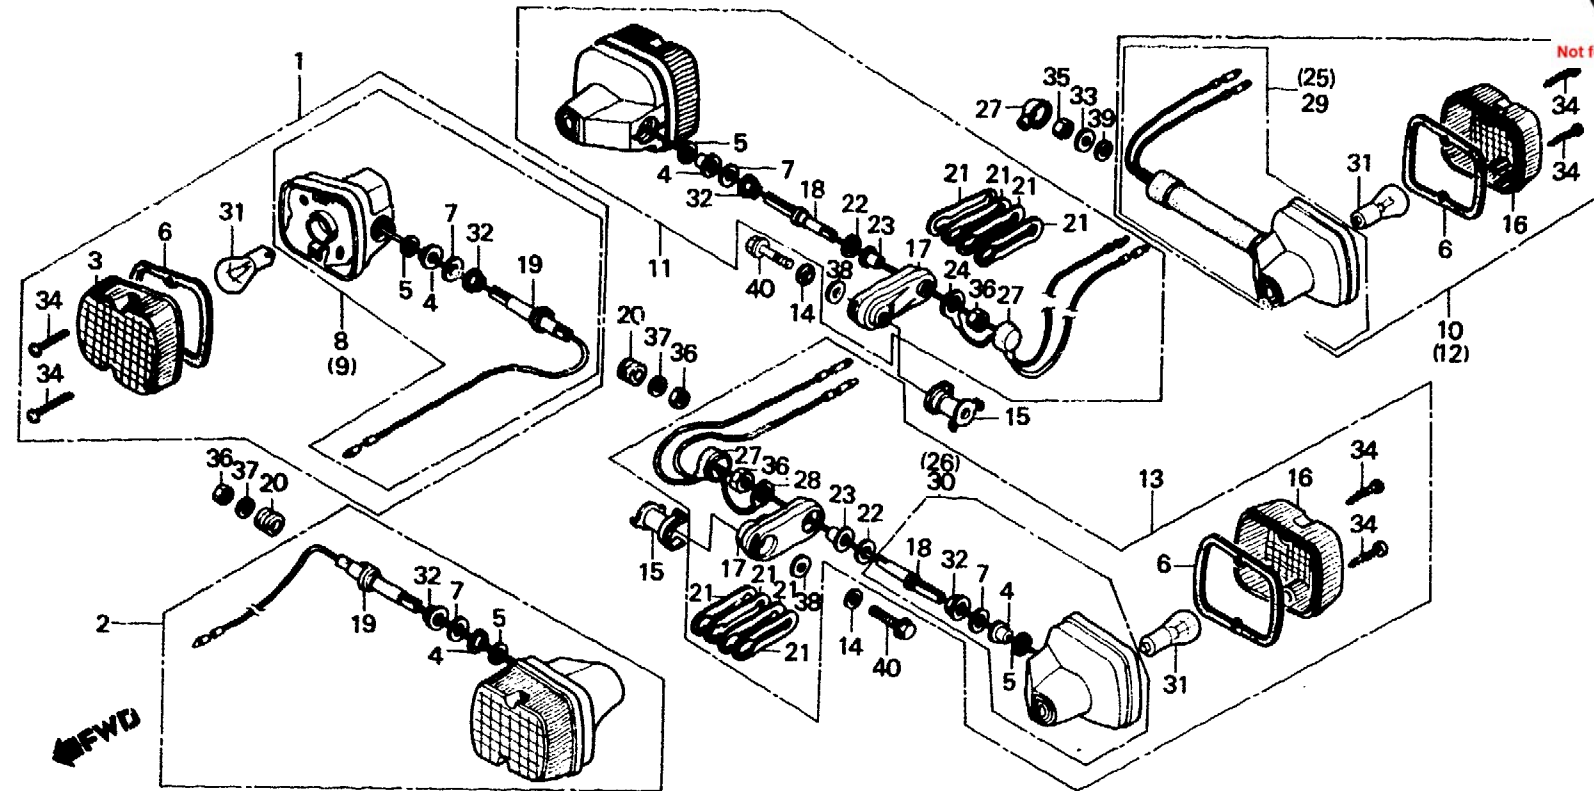

**2-E8**

**F-22-3**

**Winker  
(XL500Rc-B,E,F,IT,SD)**

**Clignotant  
(XL500Rc-B,E,F,IT,SD)**

**Blinker  
(XL500Rc-B,E,F,IT,SD)**

**Luz intermitente  
(XL500Rc-B,E,F,IT,SD)**

BMC4-28

Service item	F.R.T.	Ref. No.	Part No.	Description	Reqd. No.				Serial No.	Area code
					Sz	SA	Sp	Rc		
		24	93500-05016-0A	SCREW, PAN, 5X16				4		B,E,F,IT,SD
		25	93901-24610	SCREW, TAPPING, 4X25				8		B,E,F,IT,SD
		26	94001-10000-0S	NUT, HEX., 10MM				2		B,E,F,IT,SD
		27	94111-10700	WASHER, SPRING, 10MM				2		B,E,F,IT,SD

**Luz intermitente  
(XL500Rc-ED,1G,2G)**

BMC4-29

Service item	F.R.T.	Ref. No.	Part No.	Description	Reqd. No.				Serial No.	Area code
					Sz	SA	SR	Rc		
WINKER SET (ADD 0.1 FOR EACH.) INC. RELATIVE PART (EXC. RELATED PARTS BELOW)	0.2	1	33300-MC4-610	WINKER SET, R. FR.				1		ED,1G,2G
		2	33350-MC4-610	WINKER SET, L. FR.				1		ED,1G,2G
BULB (WHEN SERV. ING COMP., UNIT, F.R.T. IS 0.2.)	0.1	3	33402-428-671	LENS, WINKER				2		ED,1G,2G
		4	33405-428-611	COLLAR, WINKER BASE				2		ED
		5	33406-428-003	SEAL, GASKET				4		1G,2G
								2		ED
								4		1G,2G
		6	33407-428-003	GASKET, LENS				4		ED,1G,2G
		7	33411-428-611	WASHER, WINKER BASE				2		ED
								4		1G,2G
		8	33420-MC4-610	BASE COMP., R. FR.				1		ED,1G,2G
		9	33470-MC4-610	BASE COMP., L. FR.				1		ED,1G,2G
		10	33500-MC4-600	WINKER SET, R. FR. WINKER				1		ED