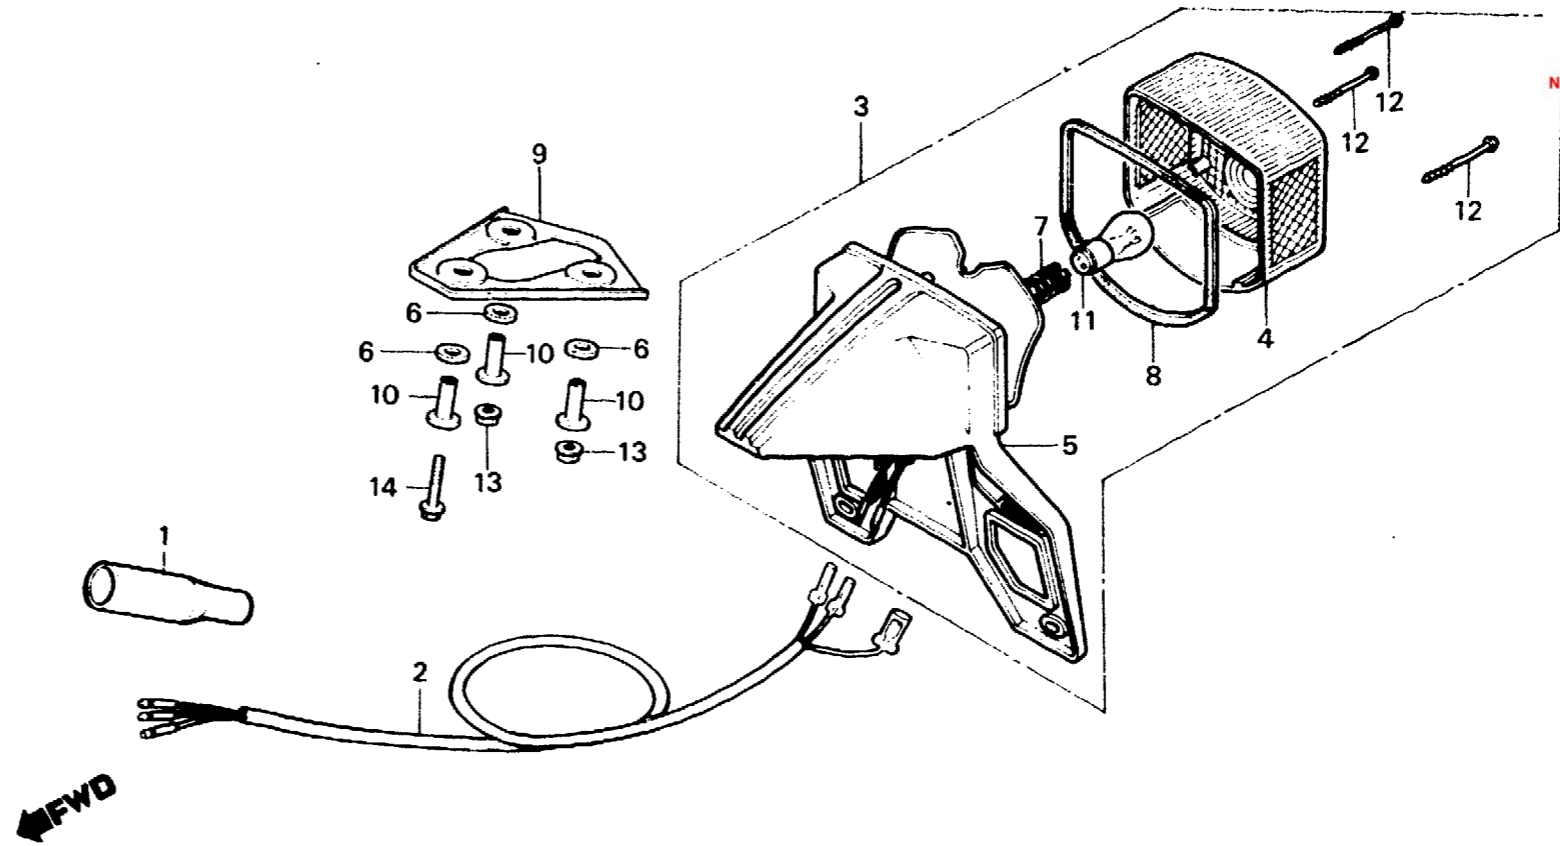

B435-25

Service item	F.R.T.	Ref. No.	Part No.	Description	Reqd. No.				Serial No.	Area code
					Sz	SA	Ss	Rc		
			33703-428-911	SOCKET COMP., TAILLIGHT				1		F
		6	33704-435-000	RUBBER, TAILLIGHT FENDER	3	3	3			CM,DK,DM,SA,U
		7	33705-147-671	CORD COMP., TAILLIGHT (STANLEY)	1	1	1			CM,DK,DM,SA,U
		8	33709-092-671	PACKING, TAILLIGHT LENS	1	1	1			CM,DK,DM,SA,U
		9	33712-435-000	RUBBER, BASE SEAT	1	1	1			CM,DK,DM,SA,U
		10	33713-435-000	COLLAR, TAILLIGHT	3	3	3			CM,DK,DM,SA,U
		11	34906-041-671	BULB, STOP & TAILLIGHT (6V17/5.3W STANLEY)	1	1	1			DK,DM,SA,U