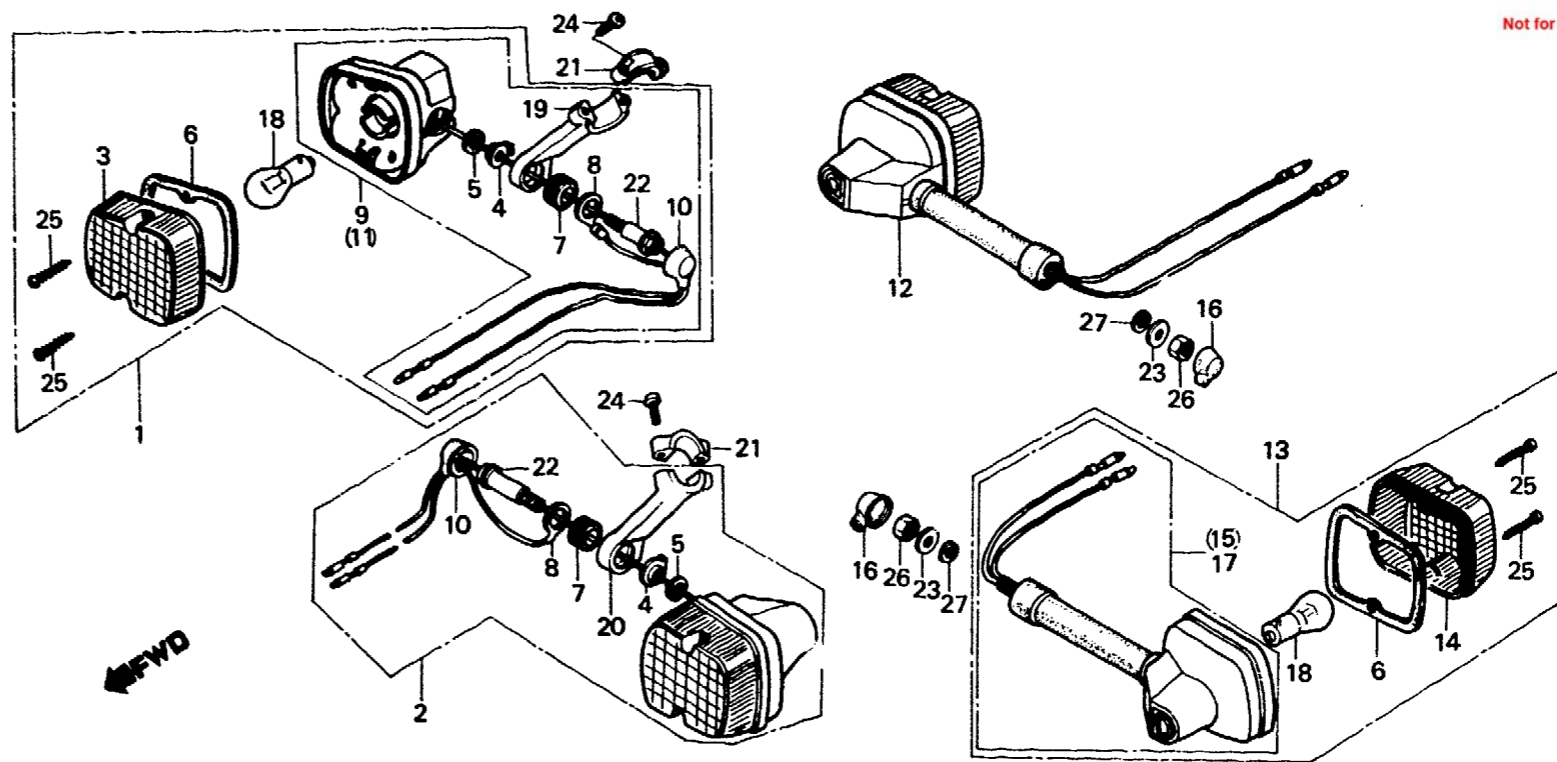

**2-E7**

**F-22-3**

**Winker  
(XL500Rc-B,E,F,IT,SD)**

**Clignotant  
(XL500Rc-B,E,F,IT,SD)**

**Blinker  
(XL500Rc-B,E,F,IT,SD)**

**Luz intermitente  
(XL500Rc-B,E,F,IT,SD)**

BMC4-28

Service item	F.R.T.	Ref. No.	Part No.	Description	Reqd. No.				Serial No.	Area code
					Sz	SA	Se	Rc		
		13	33550-MC4-600	WINKER SET, L. FR. WINKER				1		B,E,F,IT,SD
		14	33602-443-611	LENS, WINKER				2		B,E,F,IT,SD
		15	33620-MC4-600	BASE COMP., R. RR. WINKER				1		B,E,F,IT,SD
		16	33625-428-000	COVER, WINKER CORD				2		B,E,F,IT,SD
		17	33670-MC4-600	BASE COMP., L. RR. WINKER				1		B,E,F,IT,SD
		18	34908-634-611	BULB (12V21W)				4		B,E,F,IT,SD
		19	53101-KB7-000	BRACKET, R. FR. WINKER				1		B,E,F,IT,SD
		20	53102-KB7-000	BRACKET, L. FR. WINKER				1		B,E,F,IT,SD
		21	53103-428-000	HOLDER, WINKER STAY				2		B,E,F,IT,SD
		22	90129-428-000	BOLT, FR. WINKER SETTING				2		B,E,F,IT,SD
		23	90202-KB7-000	WASHER, SPECIAL, 10MM				2		B,E,F,IT,SD

**2-E8**

**F-22-3**

**Winker  
(XL500Rc-B,E,F,IT,SD)**

**Clignotant  
(XL500Rc-B,E,F,IT,SD)**

**Blinker  
(XL500Rc-B,E,F,IT,SD)**

**Luz intermitente  
(XL500Rc-B,E,F,IT,SD)**

BMC4-28

Service item	F.R.T.	Ref. No.	Part No.	Description	Reqd. No.				Serial No.	Area code
					Sz	SA	Sp	Rc		
		24	93500-05016-0A	SCREW, PAN, 5X16				4		B,E,F,IT,SD
		25	93901-24610	SCREW, TAPPING, 4X25				8		B,E,F,IT,SD
		26	94001-10000-0S	NUT, HEX., 10MM				2		B,E,F,IT,SD
		27	94111-10700	WASHER, SPRING, 10MM				2		B,E,F,IT,SD