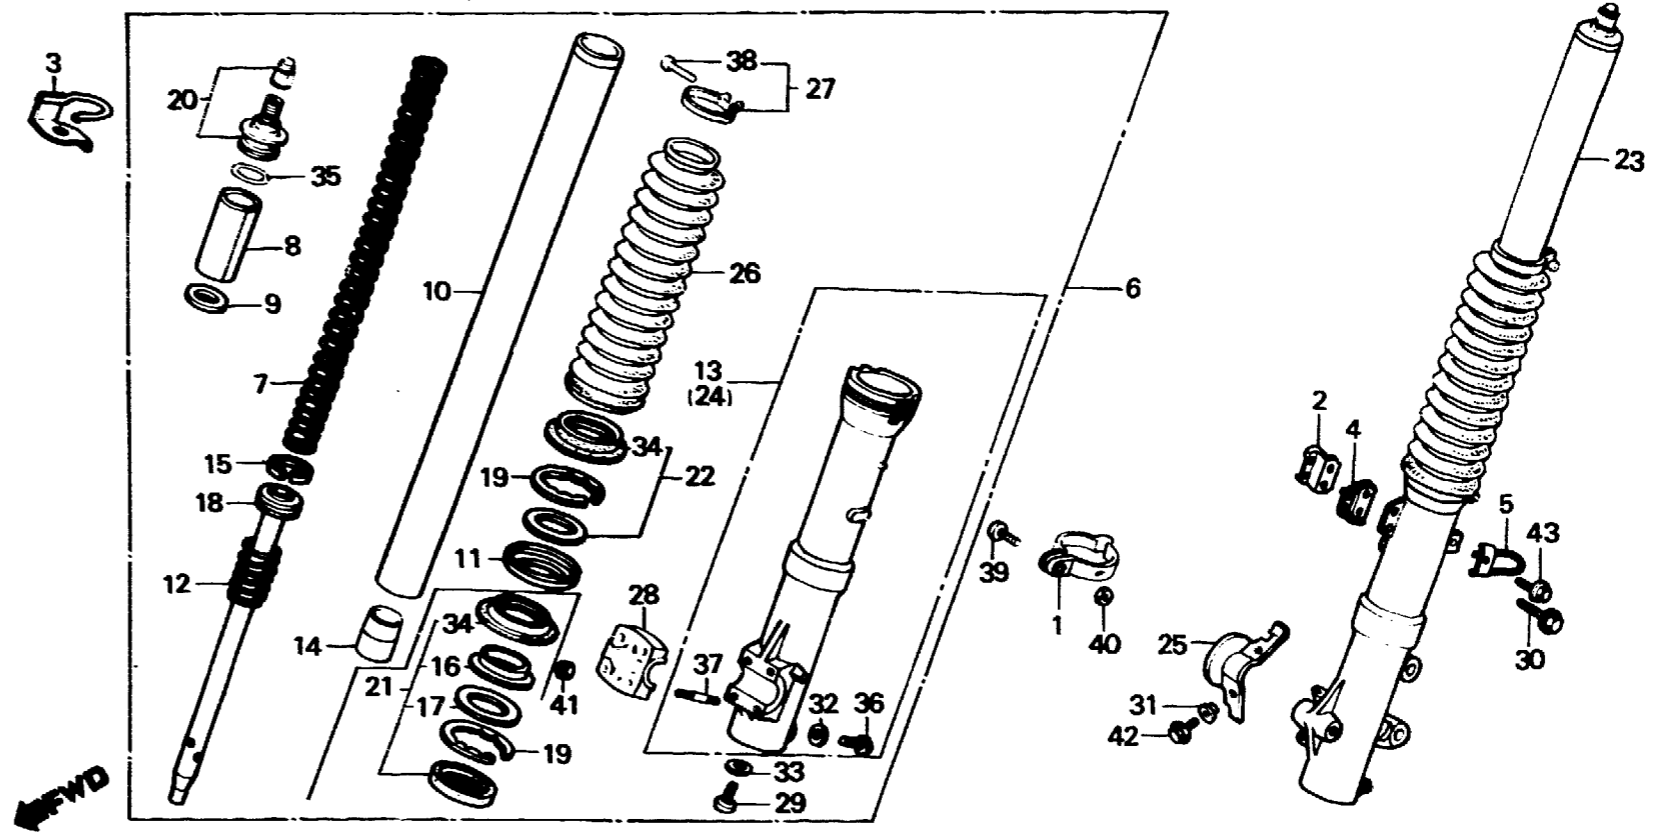

I 3

F-8

Front fork

Fourche avant

Vorderergabel

Horquilla delantera

BMG2-46B

Service item	F.R.T.	Ref. No.	Part No.	Description	Reqd. No. XL600						Serial No.	Area code
					Rd	Ld	Re	Le	Rf	Lf		
		*	51400-MG2-891	FORK ASSY., R. FR.						1		CM
		*	51400-MG2-901	FORK ASSY., R. FR.						1		U
		7	51401-MG2-003	SPRING, FR. CUSHION	2	2	2	2	2	2		
		8	51402-MG2-003	COLLAR, SPRING	2	2	2	2	2	2		
		9	51403-ME5-003	PLATE, SPRING JOINT	2	2	2	2	2	2		
		10	51410-MG2-003	PIPE COMP., FR. FORK	2	2	2	2	2	2		
		11	51412-463-305	RING, BACK UP	2	2	2	2	2	2		
		12	51416-MG2-003	SPRING, REBOUND	2	2	2	2	2	2		
		13	51420-MG2-003	CASE COMP., R. BOTTOM	1	1						B,CM,E,ED,F,G IT,SA,SD,SW,U
		*	51420-MG2-701	CASE COMP., R. BOTTOM						1	1	AR,B,E,ED,F,G IT,SA,SD,SW,2G
			51420-MG2-871	CASE COMP., R. BOTTOM	1							AR
		*	51420-MG2-891	CASE COMP., R. BOTTOM			1	1				CM,U
		14	51432-MG2-003	PIECE, OIL LOCK	2	2	2	2	2	2		
		15	51437-MG2-003	RING, PISTON	2	2	2	2	2	2		
		16	51438-MG2-871	HOLDER, GREASE	2							AR
							2	2				