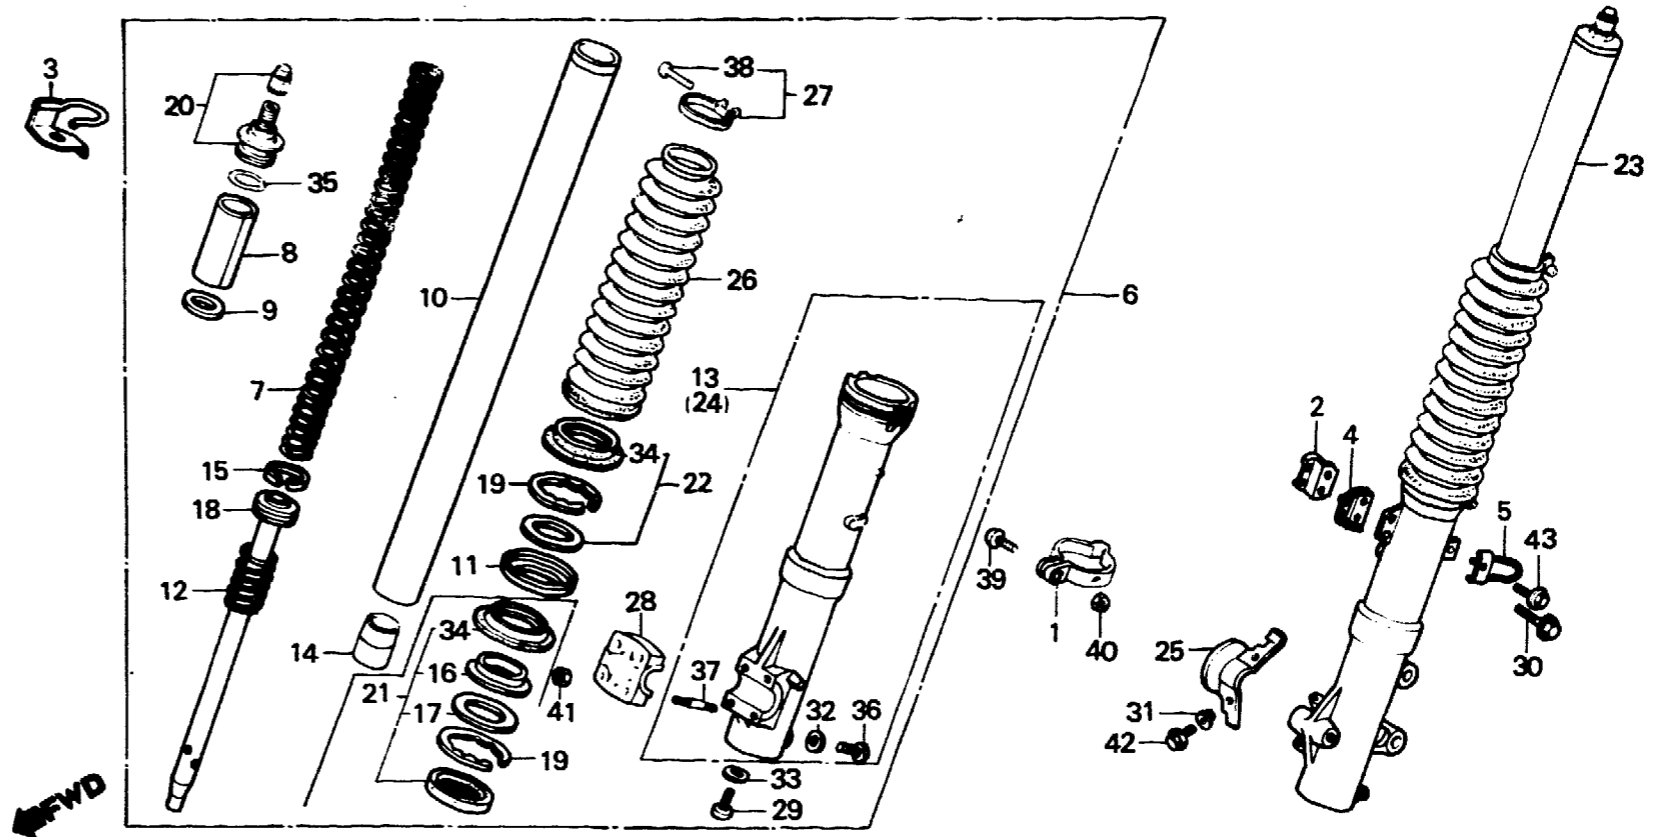

I 7

F-8

Front fork

Fourche avant

Vorderergabel

Horquilla delantero

BMG2-46B

Service item	F.R.T.	Ref. No.	Part No.	Description	Reqd. No.						Serial No.	Area code
					Rd	Ld	RE	LE	Rf	Lf		
		38	93500-03020-0A	SCREW, PAN, 3X20	2	2	2	2	2	2		
		39	93500-05020-0A	SCREW, PAN, 5X20	1	1	1	1	1	1		
		40	94001-05000-0S	NUT, HEX., 5MM	1	1	1	1	1	1		
		41	94050-06000	NUT, FLANGE, 6MM	4	4	4	4				
		*	90301-473-003	NUT, U, 6MM					4	4		
		42	96000-06010-07	BOLT, FLANGE, 6X10	2	2	2					
		43	96000-06012-00	BOLT, FLANGE, 6X12	1		1		1			CM,U