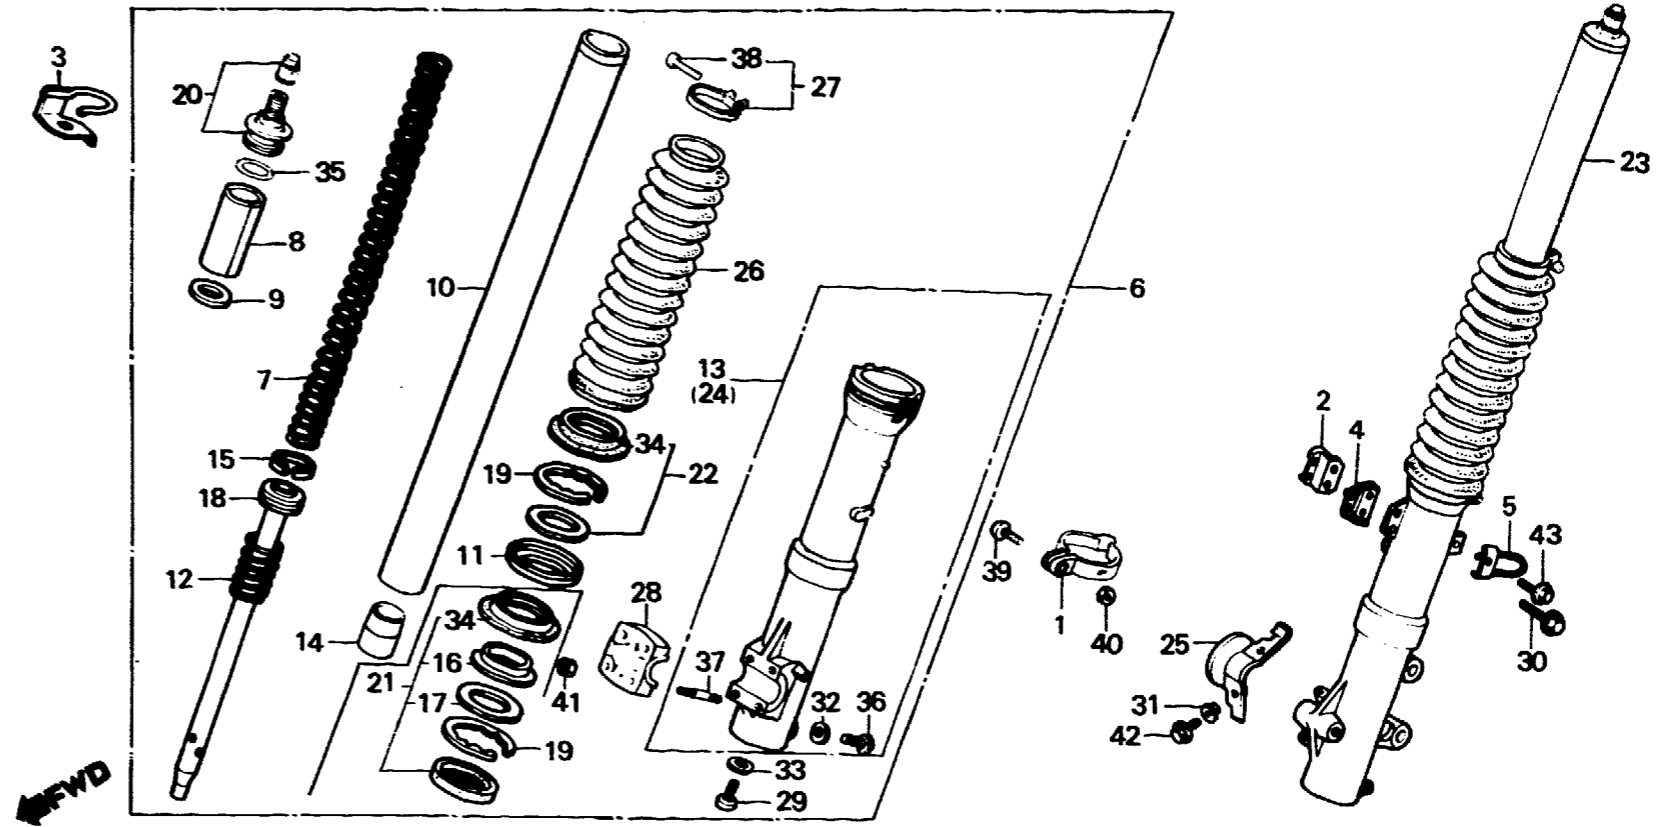

I 4

F-8

Front fork

Fourche avant

Vorderergabel

Horquilla delantero

BMG2-46B

Service item	F.R.T.	Ref. No.	Part No.	Description	Reqd. No.						Serial No.	Area code
					Rd	Ld	XL600 RE	LE	Rf	Lf		
		17	51439-MG2-871	WASHER, HOLDER	2							AR
		18	51440-MG2-003	PIPE, SEAT	2	2	2	2	2	2		
		19	51447-463-003	CIRCLIP, INTERNAL	2	2	2	2	2	2		
		20	51450-MG2-003	BOLT ASSY., FR. FORK	2	2	2	2	2	2		
		21	51490-MG2-305	SEAL SET, FR. FORK	2	2						B,CM,E,ED,F,G IT,SA,SD,SW,U
			51490-MG2-871	SEAL SET, FR. FORK	2							AR
		*22	51490-MG2-872	SEAL SET, FR. FORK			2	2		2	2	
		23	51500-MG2-003	FORK ASSY., L. FR.	1							CM,U
			51500-MG2-601	FORK ASSY., L. FR.	1	1						B,E,ED,F,G,IT SA,SD,SW
		*	51500-MG2-701	FORK ASSY., L. FR.					1	1		AR,B,E,ED,F,G IT,SA,SD,SW,2G
			51500-MG2-831	FORK ASSY., L. FR.				1				
			51500-MG2-871	FORK ASSY., L. FR.			1					
		*	51500-MG2-891	FORK ASSY., L. FR.					1			CM
		*	51500-MG2-901	FORK ASSY., L. FR.					1			U