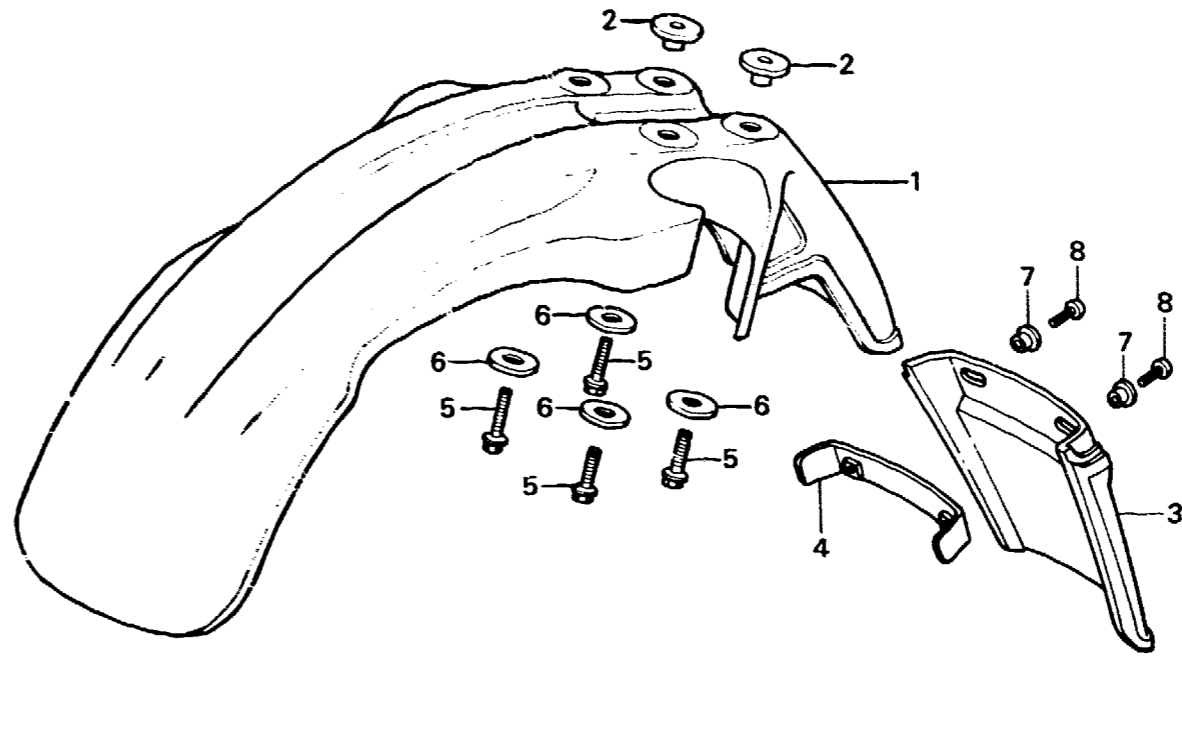

H 16

F-7

Front fender

Garde-boue avant

Vorderer Kotflügel

Parafango delantero

BMG2-45

Service item	F.R.T.	Ref. No.	Part No.	Description	Reqd. No. XL600						Serial No.	Area code	
					Rd	Ld	RE	LE	Rf	Lf			
FENDER, FR. •MUDGUARD, FR.	0.1	1	61100-KG0-000ZA	FENDER, FR. *R-110*	1	1						AR,B,E,ED,F,G IT,SA,SD,SW	
			61100-KG0-000ZB	FENDER, FR. *NH-111*	1	1						AR,B,E,ED,F,G IT,SA,SD,SW	
			61100-KG0-000ZC	FENDER, FR. *NH-1*	1	1			1			AR,B,E,ED,F,G IT,SA,SD,SW,2G	
			61100-KG0-000ZD	FENDER, FR. *R-119*					1		1		AR,B,E,ED,F,G IT,SA,SD,SW,2G
		*	61100-KG0-000ZE	FENDER, FR. *R-134*						1			AR,B,E,ED,F,G IT,SA,SD,SW,2G
		*	61100-KG0-000ZF	FENDER, FR. *NH-138*							1		AR,B,E,ED,F,G IT,SA,SD,SW,2G
			61100-MG2-000ZA	FENDER, FR. *R-110*	1								CM,U
			61100-MG2-000ZB	FENDER, FR. *NH-111*	1								U
			61100-MG2-000ZC	FENDER, FR. *NH-1*	1								U
			61100-MG2-870ZA	FENDER, FR. *R-110*			1						CM
		*	61100-MG2-870ZB	FENDER, FR. *R-119*						1			U
		*	61100-MG2-870ZC	FENDER, FR. *R-134*						1			U
		*	61100-MG2-870ZD	FENDER, FR. *NH-138*						1			U
		*	61100-MG2-870ZE	FENDER, FR. *NH-1*						1			U
	2	61104-KA4-700	COLLAR, FENDER MOUNTING	2	2	2	2	2	2