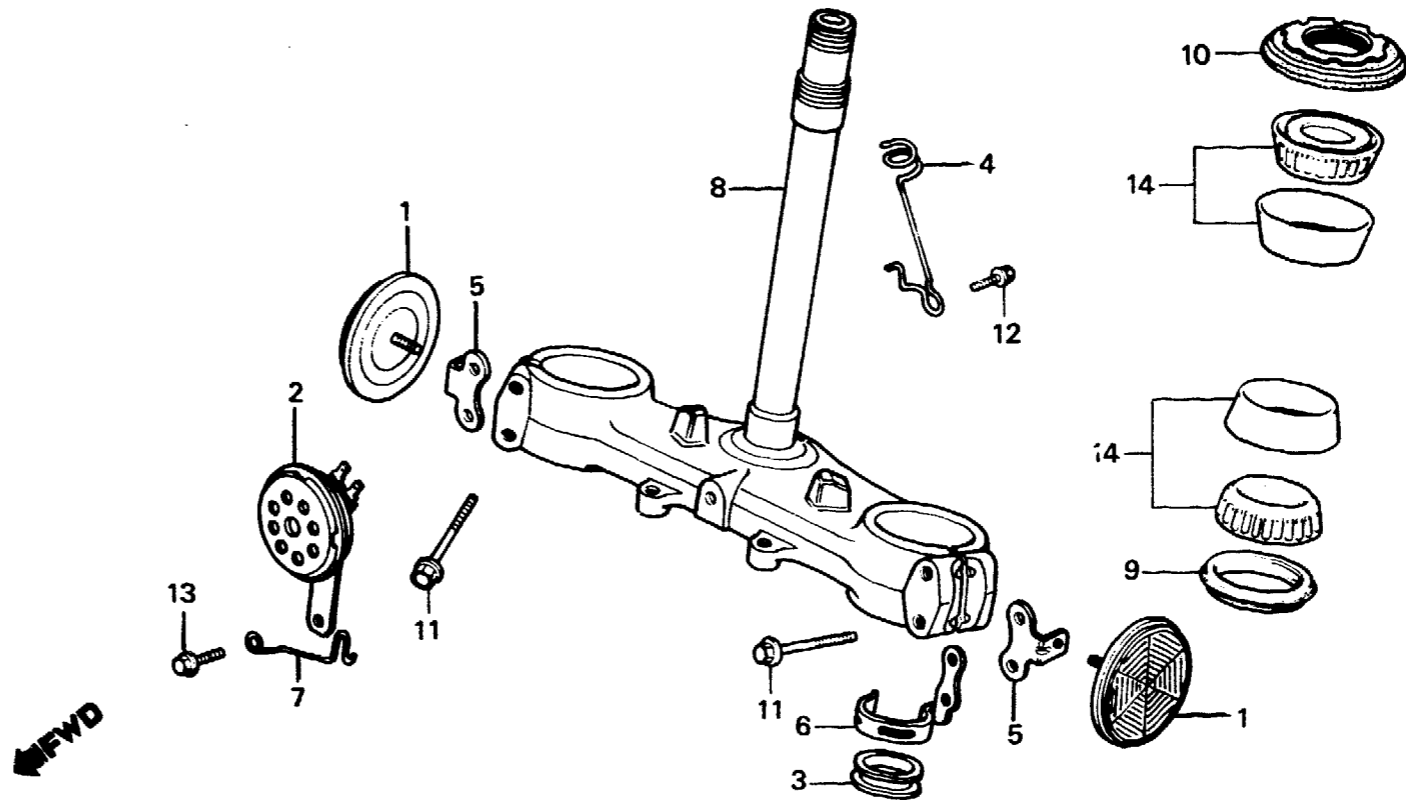

H 14

F-6

Steering stem • Horn

Tige de direction • Avertisseur

Steuerkopfschaft • Hupe

Varilla de dirección • Bocina

BMG2-43A

Service item	F.R.T.	Ref. No.	Part No.	Description	Reqd. No. XL600						Serial No.	Area code
					Rd	Ld	RE	LE	Rf	Lf		
HORN COMP.	0.2	1	33741-428-671	REFLECTOR, FR. REFLEX	2		2		2			AR,CM
STEM COMP., STEERING	1.2	2	38110-KA2-751	HORN COMP.	1		1		1			CM,SA,U
THREAD COMP., STEERING HEAD	0.5		38110-MG2-621	HORN COMP.	1	1		1	1	1		AR,B,E,ED,F,G IT,SD,SW,2G
BEARING, HEAD PIPE UPPER (ONE OR ALL)	0.8	3	45466-KA4-000	INNER, CABLE GUIDE	1	1		1	1	1		AR,B,E,ED,F,G IT,SA,SD,SW,2G
		4	45466-MG2-000	CLAMP, SPEEDOMETER CABLE	1	1	1	1	1	1		
		5	45467-MG2-670	STAY, FR. REFLECTOR	2		2		2			AR,CM
		6	45468-MG2-600	GUIDE, BRAKE HOSE BOTTOM	1	1		1	1	1		AR,B,E,ED,F,G IT,SA,SD,SW,2G
		7	45473-MG2-000	GUIDE, WIRE HARNESS	1	1	1	1	1	1		
		8	53200-MG2-000	STEM COMP., STEERING	1	1		1				AR,E,ED,F,G,IT SA,SD,SW
		*	53200-MG2-700	STEM COMP., STEERING	1	1	1	1	1			B,CM,U AR,E,ED,F,G,IT SA,SD,SW,2G
		9	53214-KA4-701	DUST SEAL, STEERING HEAD	1	1	1	1	1	1		

H 15

F-6

Steering stem • Horn

Tige de direction • Avertisseur

Steuerkopfschaft • Hupe

Varilla de dirección • Bocina

BMG2-43A

Service item	F.R.T.	Ref. No.	Part No.	Description	Reqd. No. XL600						Serial No.	Area code
					Rd	Ld	RE	LE	Rf	Lf		
		10	53220-KA4-700	THREAD COMP., STEERING HEAD TOP	1	1	1	1	1	1		
		11	90107-KF0-000	BOLT, FLANGE, 8X40	4	4	4	4	4	4		
		12	90170-MG3-000	BOLT, FLANGE, 6X10	1	1	1	1	1	1		
		13	90213-KF0-000	BOLT, FLANGE, 8X16	1	1	1	1	1	1		
		14	91015-425-831	BEARING, HEAD PIPE UPPER (TOYO)	2	2	2	2	2	2		
			91015-425-832	BEARING, HEAD PIPE UPPER (NACHI)	2	2	2	2	2	2		AR,B,CM,E,ED,F G,SA,SD,SW,U,2G IT
					2		2	2				