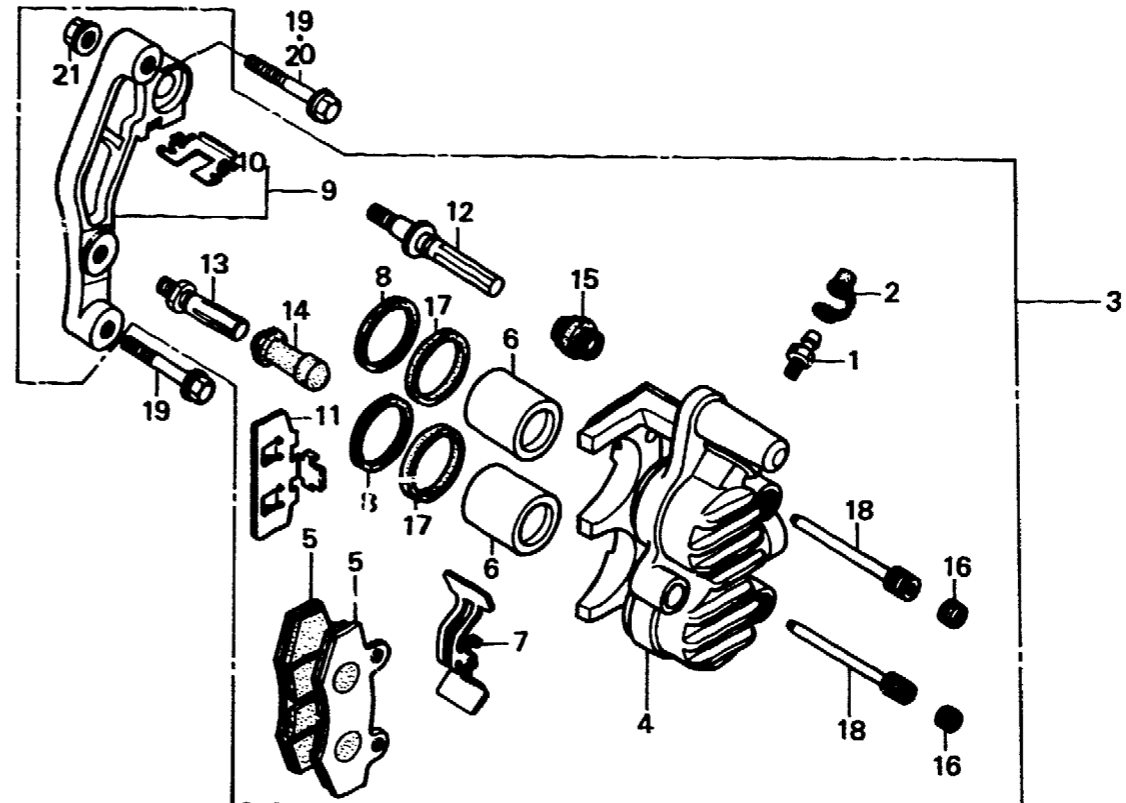

I 9

F-9

Front brake caliper

Etrier de frein avant

Vorderradbremssattel

Calibrador de freno delantero

BMG2-18

Service item	F.R.T.	Ref. No.	Part No.	Description	Reqd. No. XL600						Serial No.	Area code
					Rd	Ld	RE	LE	Rf	Lf		
		19	90131-MG3-000	BOLT, FLANGE, 8X40	2	2		2	1	1		AR,B,E,ED,F,G IT,SA,SD,SW,2G CM,U
		*20	90132-MG3-000	BOLT, FLANGE, 8X50			2		2			AR,B,E,ED,F,G IT,SA,SD,SW,2G
		21	94050-08080	NUT, FLANGE, 8MM	1	1	1	1	1	1		