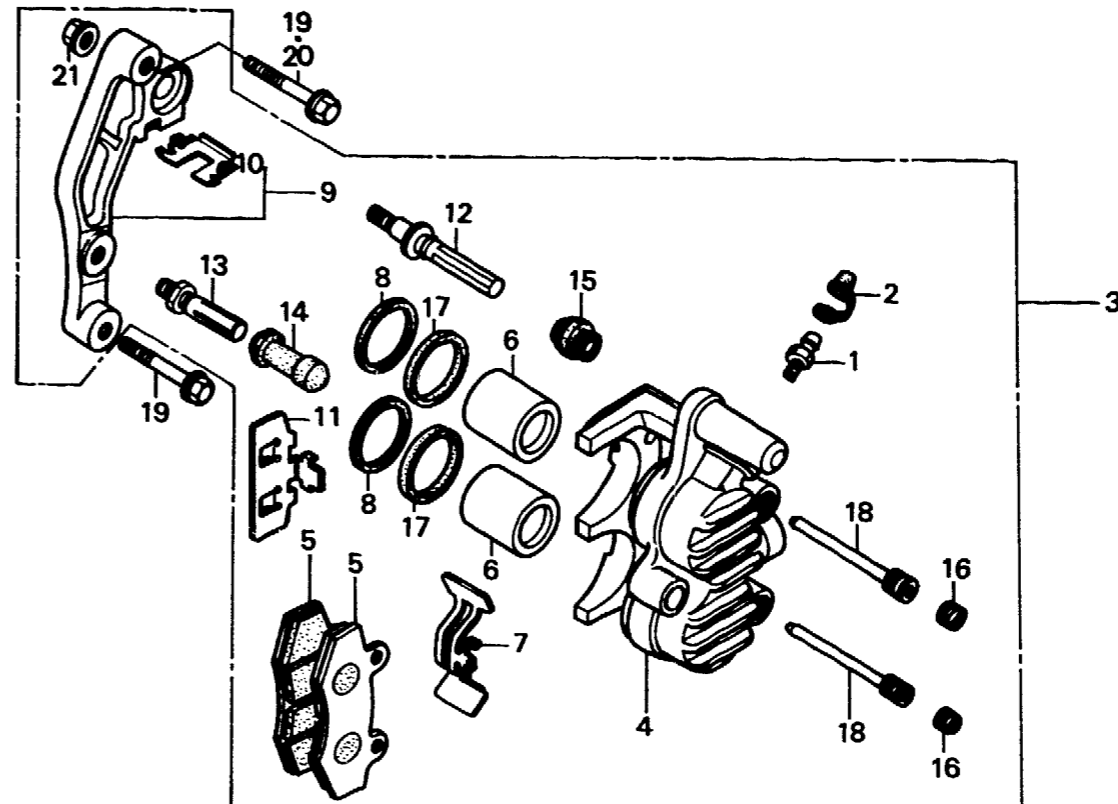

I 8

F-9

Front brake caliper

Etrier de frein avant

Vorderradbremssattel

Calibrador de freno delantero

BMG2-18

Service item	F.R.T.	Ref. No.	Part No.	Description	Reqd. No. XL600						Serial No.	Area code
					Rd	Ld	Re	Le	Rf	Lf		
CALIPER ASSY., L. FR.	0.3	1	43352-568-003	SCREW, BLEEDER	1	1	1	1	1	1		
CALIPER COMP., L. FR.	0.5	2	43353-461-771	CAP, BLEEDER	1	1	1	1	1	1		
PAD COMP.	0.2	3	45100-MG3-006	CALIPER ASSY., L. FR.	1	1	1	1	1	1		
• BRACKET COMP., L. FR.		4	45101-MG3-006	CALIPER COMP., L. FR.	1	1	1	1	1	1		
PISTON (ADD 0.1 FOR EACH.) (INC. RELATIVE PART)	0.4	5	45105-MG3-006	PAD COMP.	2	2	2	2	2	2		
		6	45107-MG3-006	PISTON	2	2	2	2	2	2		
		7	45108-GE2-006	SPRING, PAD	1	1	1	1	1	1		
		8	45109-GE2-006	DUST SEAL	2	2	2	2	2	2		
		9	45110-MG3-006	BRACKET COMP., L. FR.	1	1	1	1	1	1		
		10	45112-MG3-006	RETAINER	1	1	1	1	1	1		
		11	45116-MG3-006	SHIM	1	1	1	1	1	1		
		12	45131-MG3-006	BOLT, PIN (A)	1	1	1	1	1	1		
		13	45131-166-016	PIN, BOLT	1	1	1	1	1	1		
		14	45132-166-016	BUSH, PIN	1	1	1	1	1	1		
		15	45133-MA3-006	BOOT B	1	1	1	1	1	1		
		16	45203-MG3-006	PLUG, PIN	2	2	2	2	2	2		
		17	45209-GE2-006	SEAL, PISTON	2	2	2	2	2	2		
		18	45215-GE2-006	PIN, HANGER	2	2	2	2	2	2		