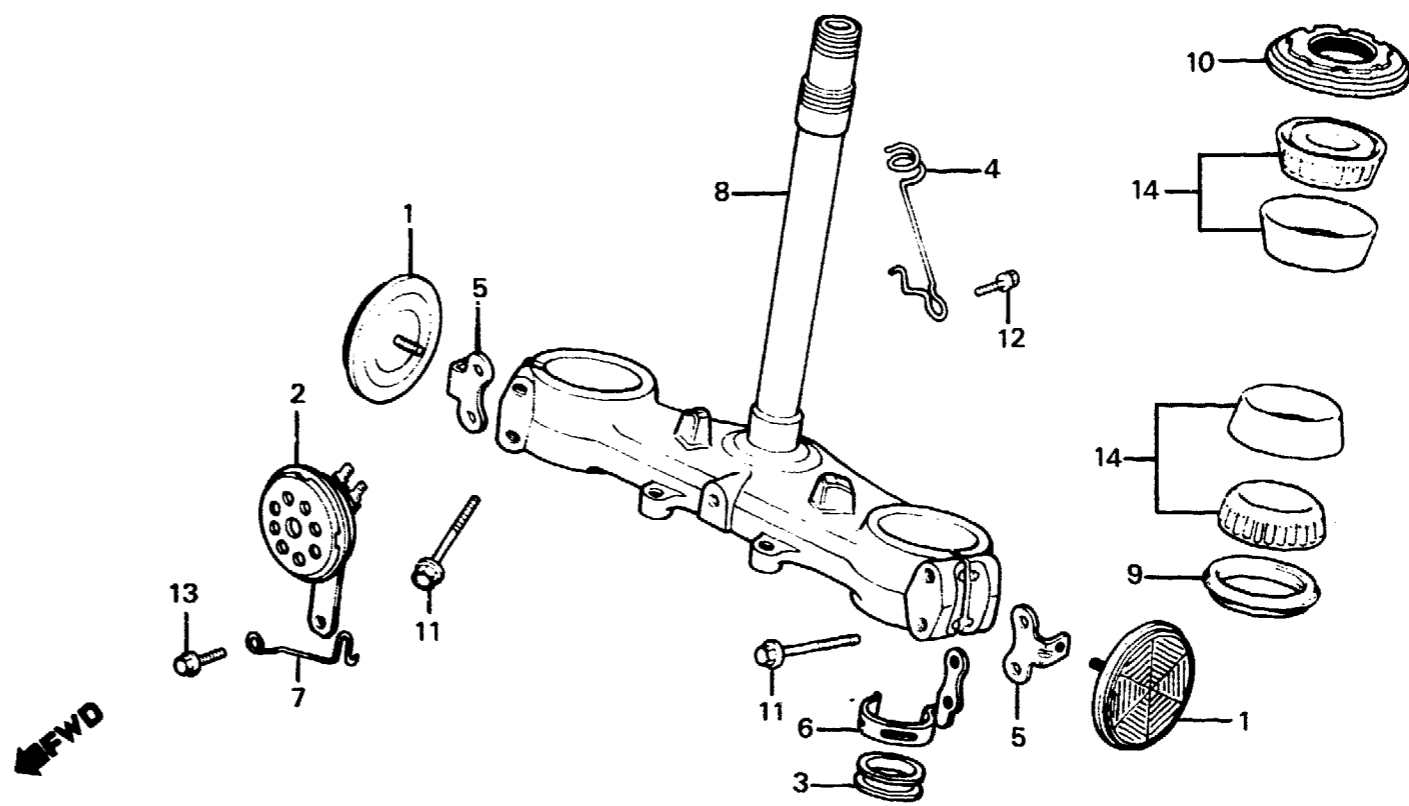

H 14

F-6

Steering stem • Horn

Tige de direction • Avertisseur

Steuerkopfschaft • Hupe

Varilla de dirección • Bocina

BMG2-43A

Service item	F.R.T.	Ref. No.	Part No.	Description	Reqd. No. XL600						Serial No.	Area code
					Rd	Ld	RE	LE	Rf	Lf		
HORN COMP.	0.2	1	33741-428-671	REFLECTOR, FR. REFLEX	2		2		2			AR,CM
STEM COMP., STEERING	1.2	2	38110-KA2-751	HORN COMP.	1		1		1			CM,SA,U
THREAD COMP., STEERING HEAD	0.5		38110-MG2-621	HORN COMP.	1	1		1	1	1		AR,B,E,ED,F,G IT,SD,SW,2G
BEARING, HEAD PIPE UPPER (ONE OR ALL)	0.8	3	45466-KA4-000	INNER, CABLE GUIDE	1	1		1	1	1		AR,B,E,ED,F,G IT,SA,SD,SW,2G
		4	45466-MG2-000	CLAMP, SPEEDOMETER CABLE	1	1	1	1	1	1		
		5	45467-MG2-670	STAY, FR. REFLECTOR	2		2		2			AR,CM
		6	45468-MG2-600	GUIDE, BRAKE HOSE BOTTOM	1	1		1	1	1		AR,B,E,ED,F,G IT,SA,SD,SW,2G
		7	45473-MG2-000	GUIDE, WIRE HARNESS	1	1	1	1	1	1		
		8	53200-MG2-000	STEM COMP., STEERING	1	1		1				AR,E,ED,F,G,IT SA,SD,SW
		*	53200-MG2-700	STEM COMP., STEERING	1	1	1	1	1			B,CM,U AR,E,ED,F,G,IT SA,SD,SW,2G
		9	53214-KA4-701	DUST SEAL, STEERING HEAD	1	1	1	1	1	1		

H 15

F-6

Steering stem • Horn

Tige de direction • Avertisseur

Steuerkopfschaft • Hupe

Varilla de dirección • Bocina

BMG2-43A

Service item	F.R.T.	Ref. No.	Part No.	Description	Reqd. No. XL600						Serial No.	Area code
					Rd	Ld	RE	LE	Rf	Lf		
		10	53220-KA4-700	THREAD COMP., STEERING HEAD TOP	1	1	1	1	1	1		
		11	90107-KF0-000	BOLT, FLANGE, 8X40	4	4	4	4	4	4		
		12	90170-MG3-000	BOLT, FLANGE, 6X10	1	1	1	1	1	1		
		13	90213-KF0-000	BOLT, FLANGE, 8X16	1	1	1	1	1	1		
		14	91015-425-831	BEARING, HEAD PIPE UPPER (TOYO)	2	2	2	2	2	2		
			91015-425-832	BEARING, HEAD PIPE UPPER (NACHI)	2	2	2	2	2	2		AR,B,CM,E,ED,F G,SA,SD,SW,U,2G IT
					2		2	2				