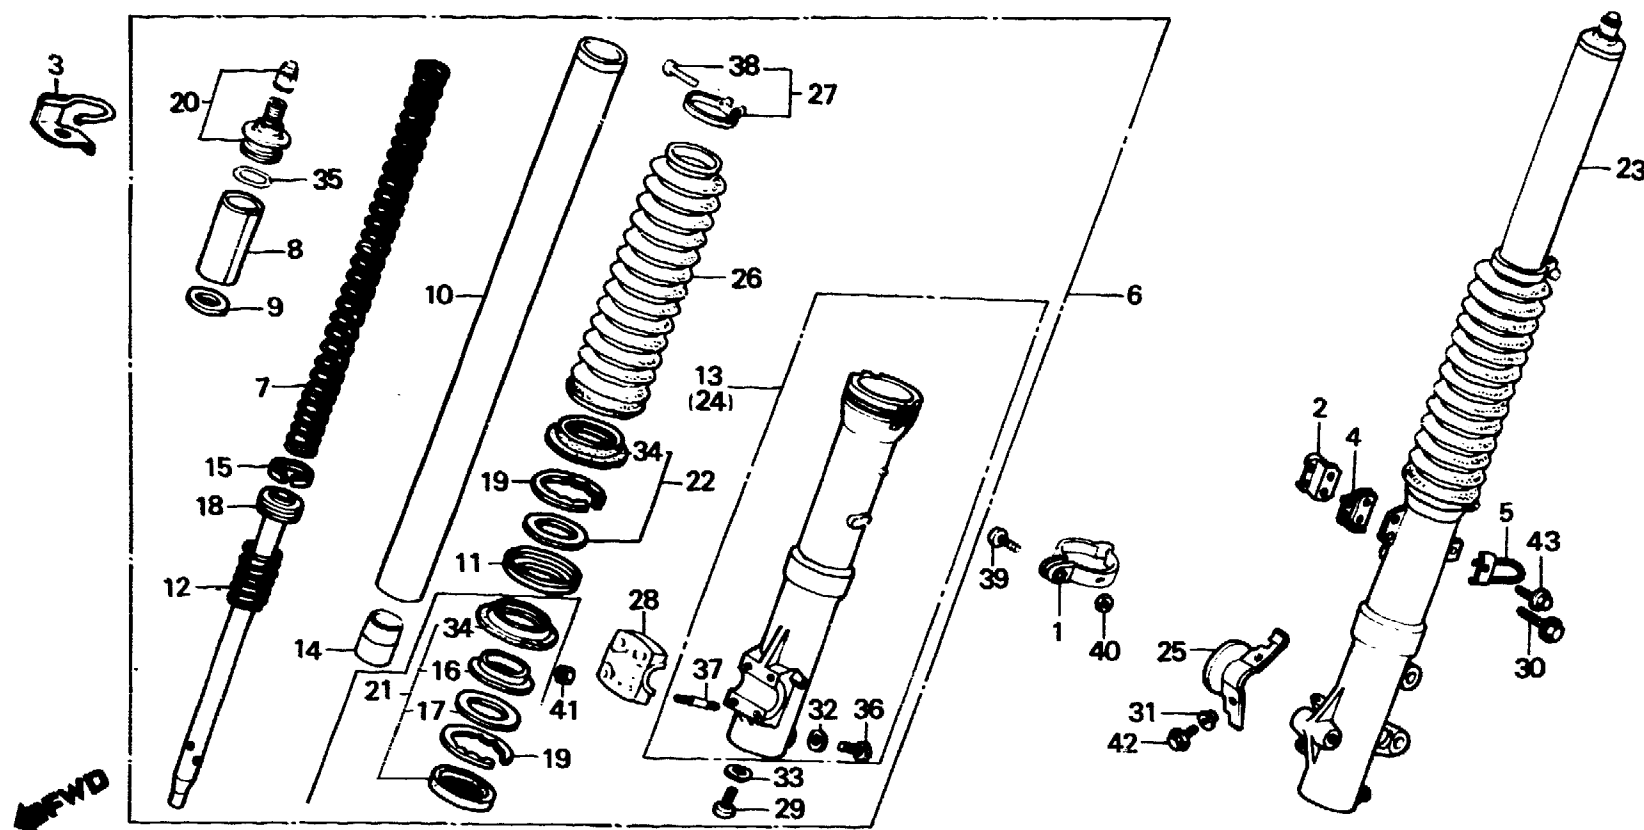

I 5

F-8

Front fork

Forkche avant

Vorderergabel

Horquilla delantero

BMG2-46B

Service item	F.R.T.	Ref. No.	Part No.	Description	Reqd. No. XL600						Serial no.	Area code
					Rd	Ld	Re	Le	Rf	Lf		
		24	51500-MG2-941	FORK ASSY., L. FR.	1							AR
			51520-MG2-003	CASE COMP., L. BOTTOM	1							CM,U
			51520-MG2-601	CASE COMP., L. BOTTOM	1	1						B,E,ED,F,G,IT SA,SD,SW
		*	51520-MG2-701	CASE COMP., L. BOTTOM					1	1		AR,B,E,ED,F,G IT,SA,SD,SW,2G
			51520-MG2-831	CASE COMP., L. BOTTOM				1				
		*	51520-MG2-871	CASE COMP., L. BOTTOM			1					
		*	51520-MG2-891	CASE COMP., L. BOTTOM					1			CM,U
			51520-MG2-941	CASE COMP., L. BOTTOM	1							AR
		25	51551-MG3-000	GUARD, FR. FORK	1	1	1					
		26	51611-MG2-003	BOOT, FR. FORK	2	2	2					
			51611-MG2-831	BOOT, FR. FORK				2				
		*	51611-KL3-711	BOOT, FR. FORK					2			CM
		*	51611-MG2-702	BOOT, FR. FORK					2	2		U
			51612-MG2-003	BAND, FR. FORK BOOT	2	2	2	2	2	2		AR,B,E,ED,F,G IT,SA,SD,SW,2G
		27	51612-MG2-003	BAND, FR. FORK BOOT	2	2	2	2	2	2		
		28	51634-MA0-003	HOLDER, AXLE	1	1	1	1	1	1		